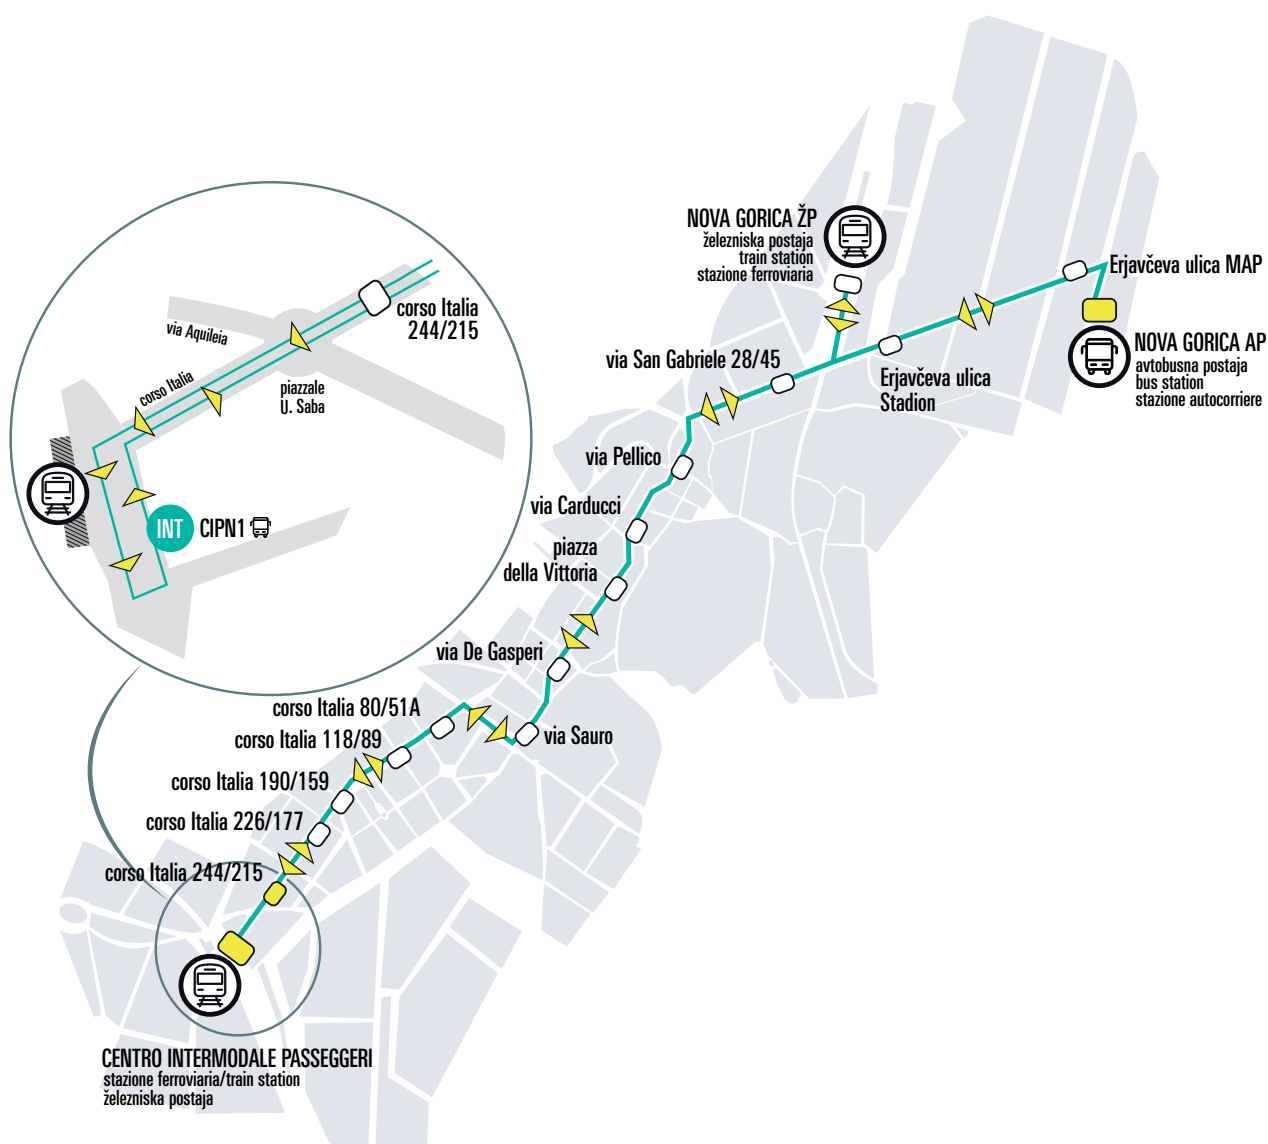

GO! BY BUS

01.04.2026

INT

GORIZIA - NOVA GORICA

LINEA TRANSFRONTALIERA URBANA
ČEZMEJNA MESTNA LINIJA
CROSS-BORDER URBAN LINE

GO! BY BUS

GORIZIA - NOVA GORICA

LINEA TRANSFRONTALIERA URBANA
ČEZMEJNA MESTNA LINIJA
CROSS-BORDER URBAN LINE

➔ 01.04.2026

01.04.2026

		servizio svolto da NOMAGO prevozi, ki jih zagotavlja NOMAGO / service operated by NOMAGO							
numero corsa / številka vožnje / trip numbers		1	3	5	7	9	11	13	15
giorni di effettuazione / dnevi obratovanja / operating days		T-fer	T-fer	T-fer	T-fer	T-fer	T-fer	T-fer	T-fer
CIPN1	GORIZIA CIP corsia / peron / bay 1 stazione ferroviaria železniška postaja / train station	7:25	8:25	9:05	10:00	10:40	11:50	12:30	13:25
G7008	GORIZIA corso Italia 215 (fr. San Giusto)	7:26	8:26	9:06	10:01	10:41	11:51	12:31	13:26
G7009	GORIZIA corso Italia 177	7:26	8:26	9:06	10:01	10:41	11:51	12:31	13:26
G7010	GORIZIA corso Italia 159 (parco)	7:27	8:27	9:07	10:02	10:42	11:52	12:32	13:27
G7011	GORIZIA corso Italia 89/85 (farmacia)	7:28	8:28	9:08	10:03	10:43	11:53	12:33	13:28
G7012	GORIZIA corso Italia 51/A	7:29	8:29	9:09	10:04	10:44	11:54	12:34	13:29
G7236	GORIZIA via Sauro (tribunale)	7:31	8:31	9:11	10:06	10:46	11:56	12:36	13:31
G7181	GORIZIA via De Gasperi 27	7:32	8:32	9:12	10:07	10:47	11:57	12:37	13:32
G7015	GORIZIA piazza della Vittoria 30	7:33	8:33	9:13	10:08	10:48	11:58	12:38	13:33
G7016	GORIZIA via Carducci 26	7:34	8:34	9:14	10:09	10:49	11:59	12:39	13:34
G7253	GORIZIA via Pellico 4 (fr. palazzo Attems)	7:35	8:35	9:15	10:10	10:50	12:00	12:40	13:35
G7214	GORIZIA via San Gabriele 28	7:37	8:37	9:17	10:12	10:52	12:02	12:42	13:37
IN021	NOVA GORICA ŽP Železniška Postaja / stazione ferroviaria train station	7:39	8:39	9:19	10:14	10:54	12:04	12:44	13:39
IN002	NOVA GORICA Erjavčeva ulica Stadion	7:40	8:40	9:20	10:15	10:55	12:05	12:45	13:40
IN023	NOVA GORICA Erjavčeva ulica MAP	7:41	8:41	9:21	10:16	10:56	12:06	12:46	13:41
IN007	NOVA GORICA AP Autobusna Postaja / autostazione bus station	7:45	8:45	9:25	10:20	11:00	12:10	12:50	13:45